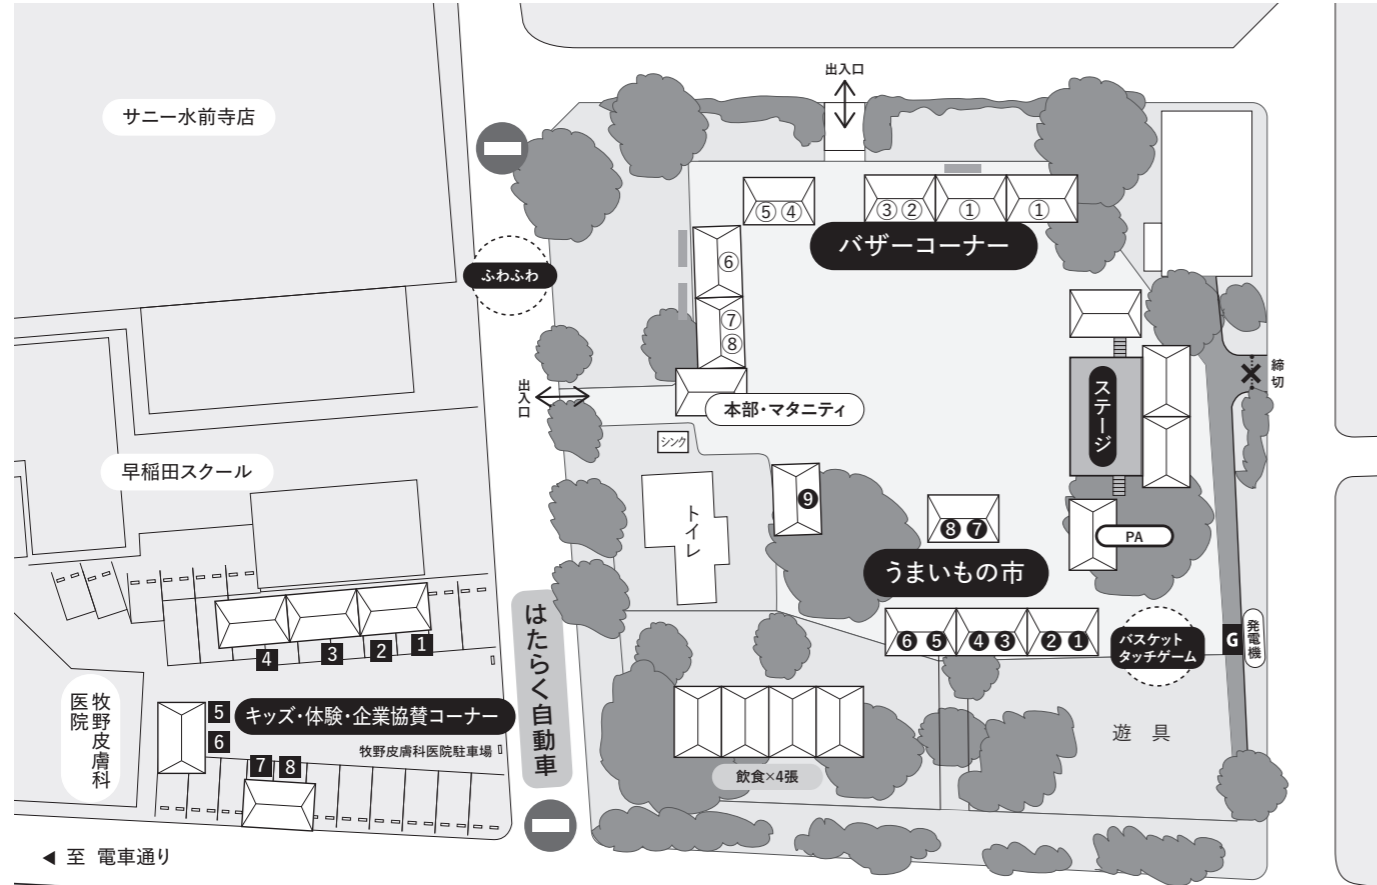

はたらく 自動車大集合!!

10:00~15:00
消防特殊車両
展示
(入れ替えあり)

うまいもの市

※各店飲み物も揃えています。

- ① 一代屋本店…焼き鳥、生ビールなど
- ② たこ家Tozoku-dan…たこ焼き、光るジュース、酎ハイ、ハイボール、生ビール
- ③ 味の明太子きくや…明太子、明太子フランスパン
- ④ キジトラ240Z…ナポリ風巻きピッツア、カップフライポテト、クラフトビール、ハイボール、ソフトドリンク
- ⑤ 焼とり ひげ八…焼きそば、馬肉コロッケ、アルコールドリンク(ビールなど)
- ⑥ 彩Dining 炭大…ふー塩ポテトフライ、ふー塩唐揚げ、生ビール、酎ハイ、ハイボール、ラムネ
- ⑦ ツインアール…梅うどん、いなり寿司、生ビール、焼酎、ハイボール
- ⑧ スナック プレア…シュワポップ、食べるクリームソーダ
- ⑨ JR九州リテール ファミリーマート…ファミチキ、ファミ唐揚げ、ジャンボフランクフルト、ソフトドリンク

バザーコーナー

- ① 出水校区PTCA
- ② 熊本学園大学商学部 河田ゼミ
- ③ 熊本県立熊本支援学校
- ④ 熊本国府高校まなびや
- ⑤ 熊本県立熊本商業高校 マーケティング部
- ⑥ 帯西まちづくりの会
- ⑦ 熊本市中央区保健こども課・市街地整備課
- ⑧ 熊本市森の都推進部

キッズ・体験 企業協賛コーナー

1 熊本市中央消防署	5 すまい工房
2 自衛隊熊本地方協力本部	6 ユナイテッドトヨタ熊本健軍店
3 ロービジョンフットサル協会	7 明治安田
4 縁日	8 メガネの大宝堂